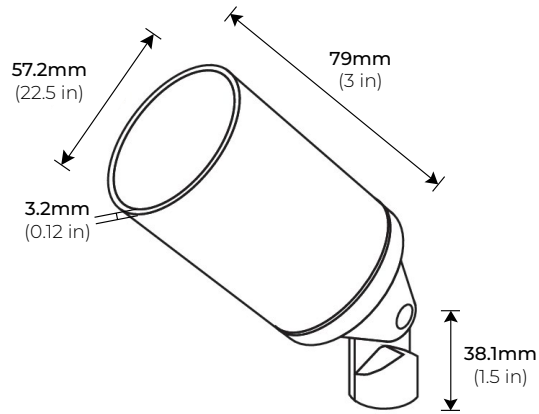

FL-401

OUTDOOR LIGHTING LUMINAIRE

DIMENSIONS

CAP STYLE OPTIONS

STD
STANDARD BEZEL

SAG
SHORT ANGLE BEZEL

LAG
LONG ANGLE BEZEL

OUTDOOR LIGHTING LUMINAIRE