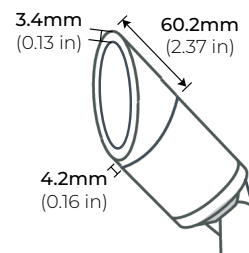

### DIMENSIONS

### CAP STYLE OPTIONS

STD  
STANDARD BEZEL

SAG  
SHORT ANGLE BEZEL

LAG  
LONG ANGLE BEZEL