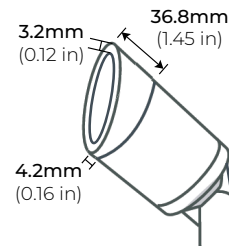

### DIMENSIONS

### CAP STYLE OPTIONS

STD  
STANDARD BEZEL

SAG  
SHORT ANGLE BEZEL

LAG  
LONG ANGLE BEZEL