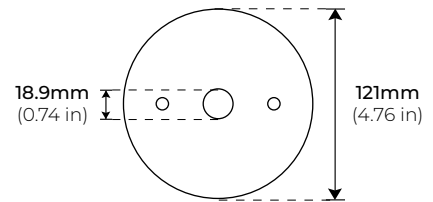

MB-500 ROUND SURFACE CANOPY

- Surface Mount 1/2" NPS Thread
- 1 1/4" Height